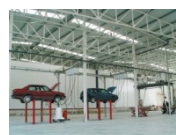

INSTALACIONES PETROLIFERAS DE CALIDAD, S.L.
Empresa Instaladora P.P.L. Categoría IP02
Ctra. A-375, Km. 41,5 – 11659 Puerto Serrano (Cádiz)
Tfnos: 956 73 14 52 – 679 19 83 40

INSTALACION, LEGALIZACION Y MANTENIMIENTO DE DEPOSITOS DE INSTALACIONES PETROLIFERAS

Depósitos, bombas y accesorios varios

Instalaciones P.P.L llave en mano

Surtidores con Controladores de Consumo

Control de consumo por vehículos, matriculas, tarjetas de acceso, pin de seguridad, etc.

Depósitos y Equipos para Adblue

Equipos apropiados para el suministro, medición y control de Adblue.

GESTION GASOLEO PROFESIONAL

G.R.G. y Remolques Cisternas

Homologados según Normativa A.D.R. Le asesoramos sobre su utilización.

Cartas de Porte, Inspecciones periódicas, etc

SUMINISTRO DE ADBLUE A DOMICILIO

Equipamientos para Talleres

Centros de Lubricación

Grasa

Equipamiento

Instalaciones Contra Incendios

✓ Todo tipo de Instalaciones
✓ Según la ITC MI-IP04 es obligatorio tener un extintor de 6 kgs junto al depósito

CONSULTENOS PRECIOS SIN COMPROMISO, TENEMOS LA INSTALACION Y EL EQUIPO QUE SE AJUSTA A SUS NECESIDADES.

SERVICIO DE LEGALIZACION E INSPECCION DE DEPOSITOS DE COMBUSTIBLE

➤ Según el R.D. 706/2017 y la ITC MI IP-04, todas los depósitos para uso propio deben estar debidamente **Inscritos en Industria, revisados e Inspeccionados.**

➤ **LAS SANCIONES PUEDEN SER BASTANTE ELEVADAS.**

➤ **SERVICIO DE LIMPIEZA Y PRUEBAS DE ESTANQUEIDAD DEPOSITOS.**